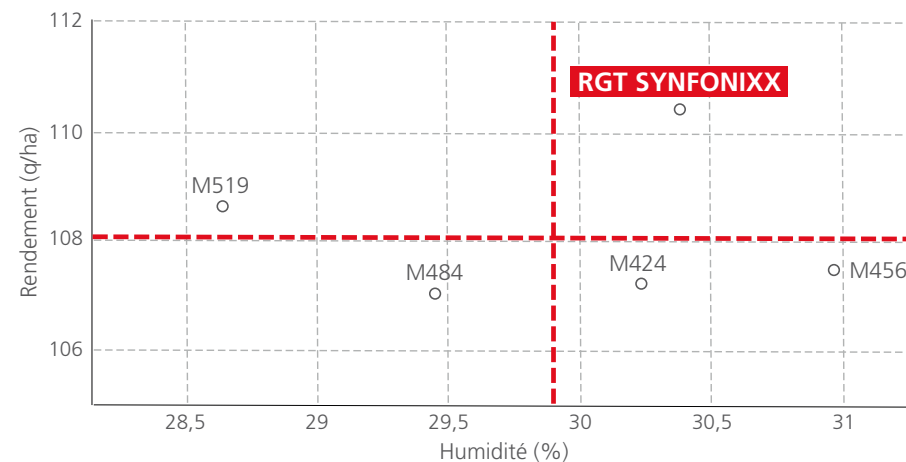

- Gabarit moyen à court
- Port de feuille demi-dressé
- Plante très feuillue
- Insertion d'épi moyenne à basse

Critères agronomiques

- Plante typée grain
- Bonne régularité des épis
- Bonne fécondation

Composantes de rendement

Critères sécuritaires

Sécurité tige

Verse végétative	PS
Verse récolte déchaussement	PS
Verse récolte casse	PS
Tiges creuses	PS/MS

Sécurité sanitaire

Charbon Ustilago	PS
Helminthosporiose	PS/MS

PREUVES TERRAIN

Regroupement pluriannuel groupe G0 - France

Source: Service Développement Technique RAGT Semences 2018/2019 - 18 lieux

PERFORMANT EN TOUTES SITUATIONS

	Moyenne des essais (q/ha)	RGT SYNFONIXX	
		Rendement (q/ha)	Écart/moyenne (q/ha)
Essais en situations limitantes	78,7	84,4	+ 5,8 q
Essais en situations optimales	131,3	135,5	+ 4,2 q