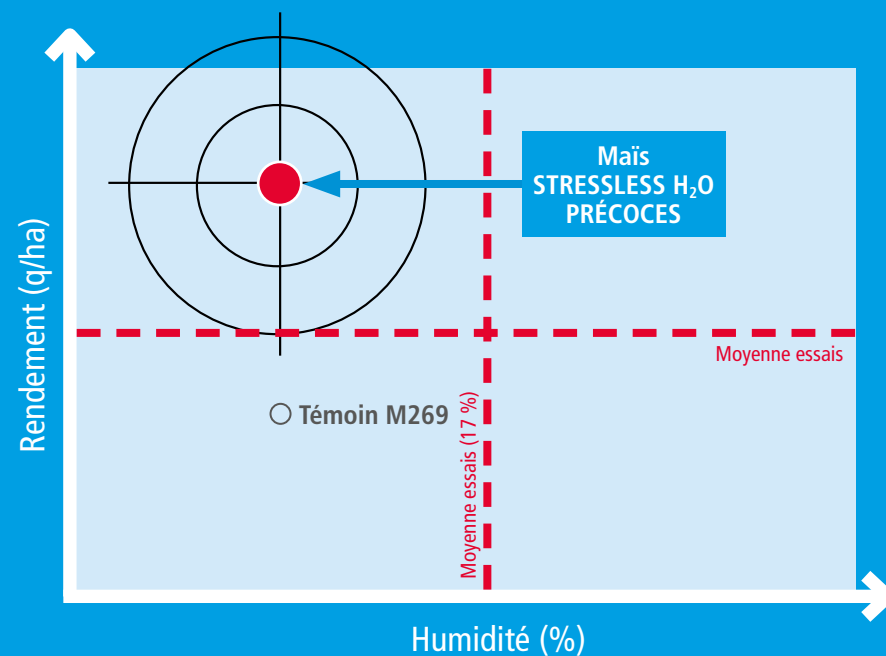

ZONE STRESSLESS H₂O PRÉCOCE

Témoin : M269 (variété référence sur ce marché)