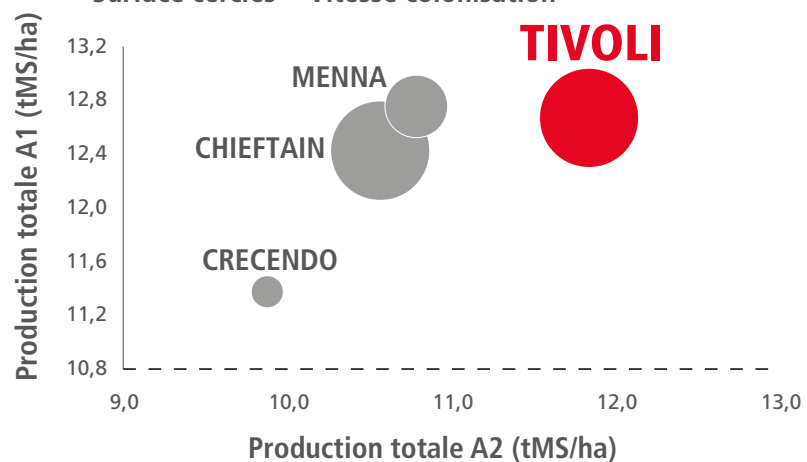

### Critères agronomiques

- Bonne installation
- Bonne vitesse de colonisation
- Très longs pétioles, feuilles larges
- Vigueur d'été
- Résistant à la sécheresse

## PERFORMANCES ÉLEVAGE

VARIÉTÉ PRODUCTIVE À FORT POUVOIR COLONISANT

Surface cercles = Vitesse colonisation

Source : RAGT Semences