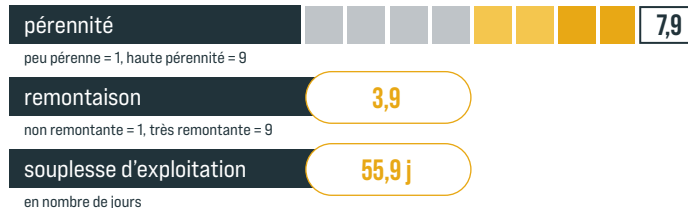

AGRONOMIE SOURCE HERBE BOOK

QUALITÉ ALIMENTAIRE SOURCE RAGT