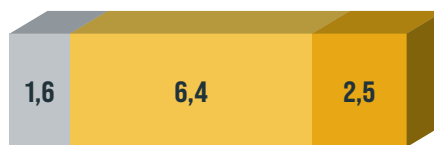

DOSE DE SEMIS CONSEILLÉE
25 à 30 kg/ha

PMG
2,7 à 3,3 g

PEUPLEMENT RECHERCHÉ
700 plantes/m²

PROFIL VARIÉTAL

RENDEMENT SOURCE HERBE BOOK

t de MS/ha/an

■ 1^{ère} coupe ■ Printemps ■ Été-automne

TOTAL
printemps + été-automne