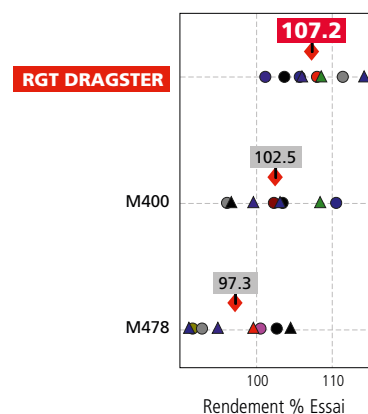

BON COMPORTEMENT À DENSITÉ MODÉRÉE

RGT DRAGSTER confirme son très bon comportement à densité modéré

- Noyen-sur-Sarthe (72)
- Saint-Sauveur-D'Auni (17)
- Berstett (67)
- Chavagnes-en-Pailler (85)
- Anais (17)
- Blancafort (18)
- Cravant (45)
- Osmoy (18)
- ▲ Biltzheim (68)
- ▲ Birieux (1)
- ▲ Cugney (70)
- ▲ Royas (38)
- ▲ Luzinay (38)

Source: Service Développement Technique RAGT Semences, 2018, 13 lieux

PRÉCONISATION DENSITÉ

Type :	Conditions	Potentiel (q/ha)	Densité semis grains / 10m² Ecartement 75-80 cm
FLAT	Limitantes	< 90	75-80
	Normales	90 - 110	85-90
		110 - 140	85-90
Élites	> 140	90	

www.ragt-semences.fr

RAGT Semences • Rue Emile Singla • 12000 Rodez
RCS Rodez 431 899 756 • SAS au capital de 43 275 010 €

Les données techniques mentionnées dans ce document sont issues de test réalisés par RAGT Semences. Les résultats obtenus peuvent varier en fonction des conditions agronomiques et climatiques ainsi que des techniques culturales spécifiques. En tout état de cause ces données techniques sont fournies à titre informatif et ne sauraient engager RAGT Semences contractuellement. Crédits photos : photothèque RAGT Semences. 07/2019