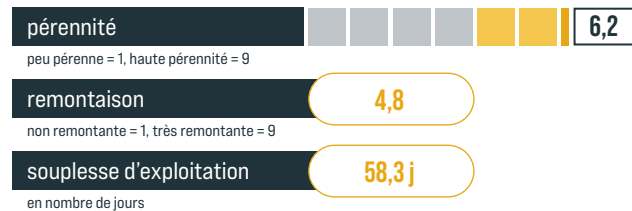

AGRONOMIE SOURCE HERBE BOOK

QUALITÉ ALIMENTAIRE SOURCE RAGT

Les données techniques mentionnées dans ce document sont issues de test réalisés par RAGT SEMENCES. Les résultats obtenus peuvent varier en fonction des conditions agronomiques et climatiques ainsi que des techniques culturales spécifiques. En tout état de cause ces données techniques sont fournies à titre informatif et ne sauraient engager RAGT SEMENCES contractuellement. Crédits photos : photothèque RAGT Semences. 10/2021. think SOLUTIONS think RAGT : pensez SOLUTIONS, pensez RAGT.