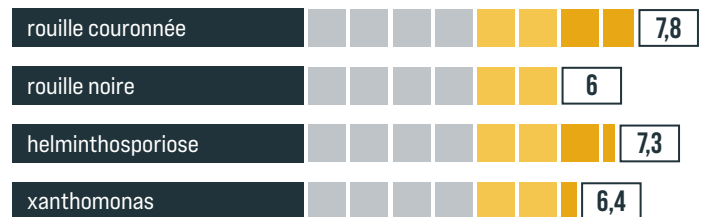

TOLÉRANCE MALADIES SOURCE RAGT

peu tolérante = 1 ; excellente tolérance = 9