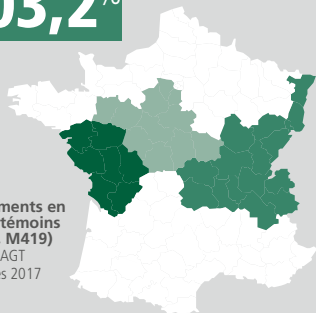

MAÏS GRAIN DÉBUT G3

RGT EDONIA

- Très bon potentiel en 1^{ère} partie de G3
- Régularité des performances grains
- Tenue de tige très sécuritaire

MAÏS GRAIN DÉBUT G3

denté

RGT EDONIA

340

PLAGE D'INDICE

320/360

RENDEMENT

Moyenne témoins France zones G3

102,5%

% témoins par régions

Pays de Loire
Vendée Poitou
102,0%

Centre et
Bassin Parisien
101,9%

Alsace,
Centre-Est
103,2%