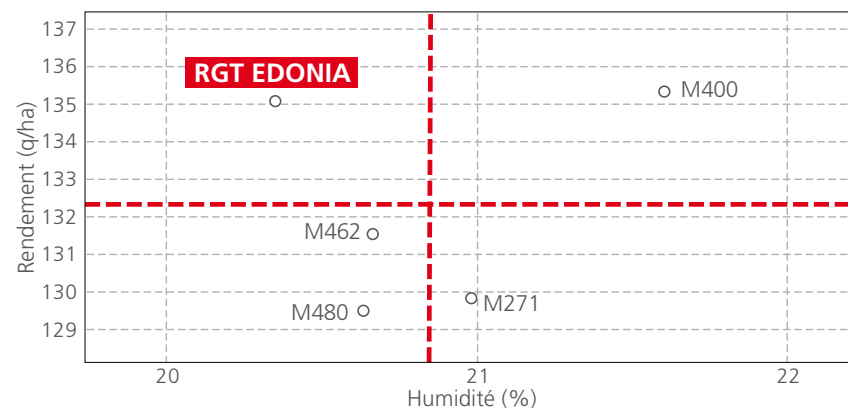

Rendements en % des témoins (M271, M419)
Source RAGT Semences 2017

ADAPTATION

Bonnes conditions ****

Conditions limitantes ***

PROFIL VARIÉTAL

Inscription 2017

Morphologie

- Plante de gabarit moyen à court
- Port de feuille demi-dressé
- Insertion d'épi moyenne

Critères agronomiques

- Plante typée grain
- Floraison précoce
- Beau look épis
- Bon stay-green
- Valorise la densité

Composantes de rendement

16

30-32

360-380 g

Critères sécuritaires

Sécurité tige

Verse végétative	PS
Verse récolte déchaussement	PS
Verse récolte casse	PS
Tiges creuses	PS

Sécurité sanitaire

Charbon Ustilago	PS
CFF	PS
Helminthosporiose	PS

PREUVES TERRAIN

Regroupement groupe G3 - France

Source RAGT Semences - 2017 - 12 lieux

CONSEIL D'EXPERT

En situations élités
+ 10 000 g/ha
(100-105 000 g/ha)

pour maximiser votre rendement

PRÉCONISATION DENSITÉ

Type : LINEAR	RDT (g/ha)	Conditions	Potentiel (g/ha)	Densité semis grains / 10m ²
				Ecartement 75-80 cm
				Limitantes
				Normales
				Élites