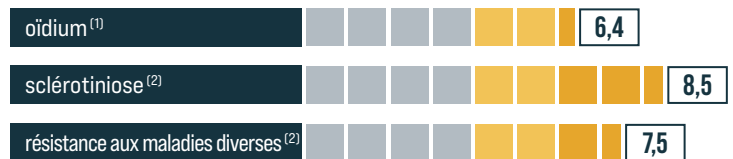

TOLÉRANCE MALADIES SOURCES : HERBE BOOK (1) | CTPS (2)

peu tolérante = 1 ; excellente tolérance = 9