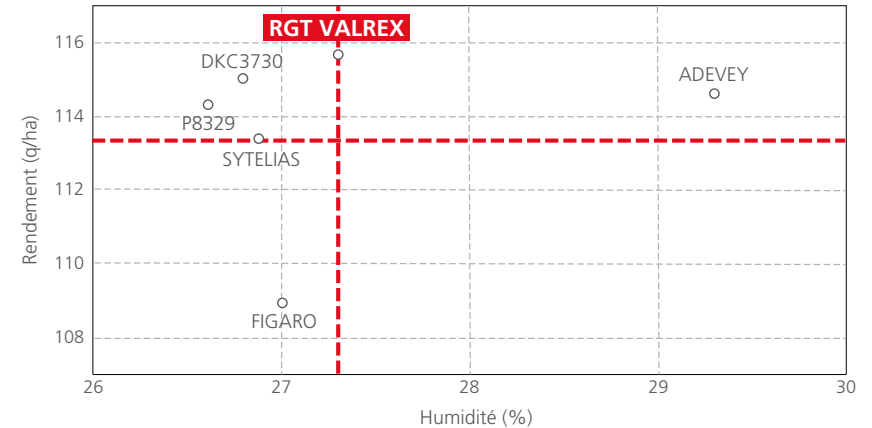

PREUVES TERRAIN

Regroupement pluriannuel groupe G1 - France

Source: Service Développement Technique RAGT Semences 2017-2018-24 lieux