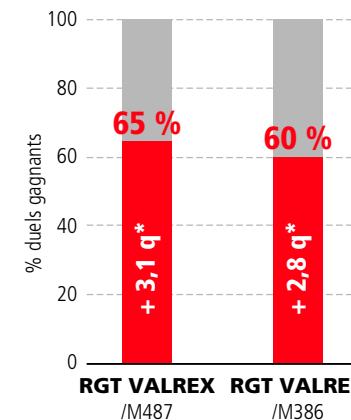

www.ragt-semences.fr

RAGT Semences • Rue Emile Singla • 12000 Rodez
RCS Rodez 431 899 756 • SAS au capital de 43 275 010 €

Les données techniques mentionnées dans ce document sont issues de tests réalisés par RAGT Semences. Les résultats obtenus peuvent varier en fonction des conditions agronomiques et climatiques ainsi que des techniques culturales spécifiques. En tout état de cause ces données techniques sont fournies à titre informatif et ne sauraient engager RAGT Semences contractuellement. Crédits photos : photothèque RAGT Semences. 07/2019

PREUVES TERRAIN

Regroupement pluriannuel groupe G1 - France

Source: Service Développement Technique RAGT Semences 2017-2018-24 lieux

DUELS GAGNANTS - POTENTIELS >120q

RGT VALREX valorise encore mieux les bonnes situations

■ % duels gagnés par VALREX

Source RAGT Semences -
*Gain de rendement (q/ha) moyen

PRÉCONISATION DENSITÉ

Type :	Conditions	Potentiel (q/ha)	Densité semis grains / 10m ² Ecartement 75-80 cm
CLASSIC	Limitantes	< 90	85-90
	Normales	90 - 105	90-95
		105 - 120	95
Élites	> 120	95-100	