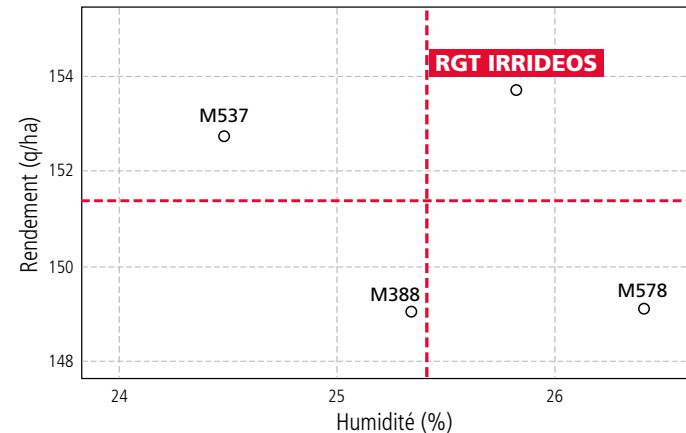

PREUVES TERRAIN

Regroupement groupe G5 - France

Source: Service Développement Technique RAGT Semences 2019, 11 lieux

DE LA SÉRIE G5-G6 EN 2019

PRÉCONISATION DENSITÉ

Conditions	Potentiel (q/ha)	Densité semis grains / 10m ² Ecartement 75-80 cm
Limitantes	< 90	70-75
Normales	90 - 110	80-85
	110 - 140	85-90
Élites	> 140	90