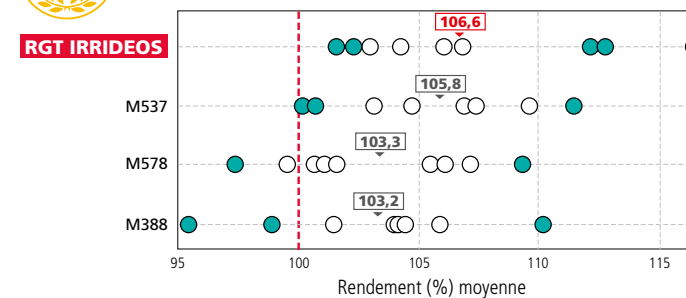

PREUVES TERRAIN

Regroupement groupe G5 - France

Source: Service Développement Technique RAGT Semences 2019, 11 lieux

DE LA SÉRIE G5-G6 EN 2019

PRÉCONISATION DENSITÉ

Conditions	Potentiel (q/ha)	Densité semis grains / 10m ² Ecartement 75-80 cm
Limitantes	< 90	70-75
Normales	90 - 110	80-85
	110 - 140	85-90
Élites	> 140	90