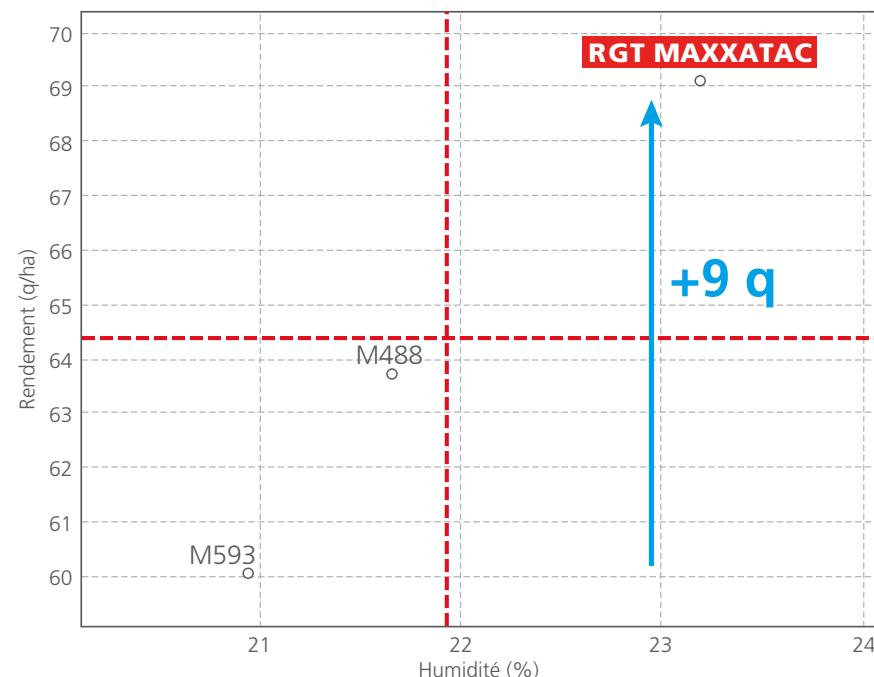

## PRODUIT BRUT/HA

	PB/ha	Grain produit brut RGT MAXXATAC vs. témoins
<b>RGT MAXXATAC</b>	<b>1003 €</b>	<b>+ 96 €/ha</b>
M488	932 €	
M593	883 €	

Pour un prix de vente de maïs à 160 €/t

Source : Service Développement Technique RGT Semences – 2019

## PREUVES TERRAIN

Regroupement stressless DRY

Source : Service Développement Technique RGT Semences, 2019 5 lieux (18, 89, 38, 41)